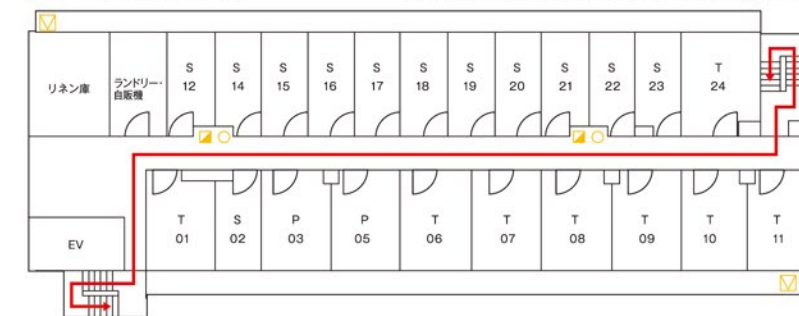

5F 客室フロア図

表記記号:P=TRP (25㎡~27㎡)・T=TWN (25㎡~29㎡)
S=SGL (17㎡)・PDB (29㎡)・PDD (29㎡)・UVTW (25㎡)