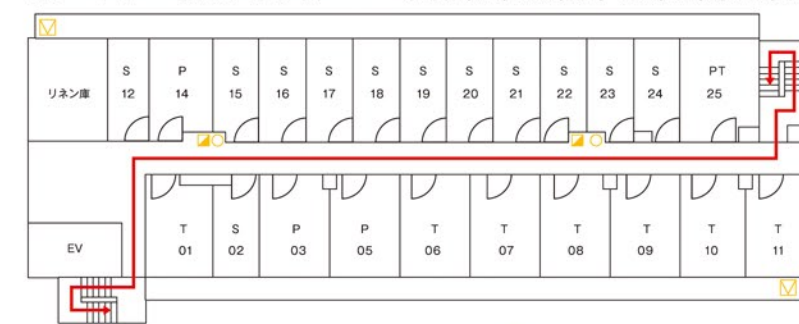

6F~11F 客室フロア図

表記記号:P=TRP (25㎡~27㎡)・T=TWN (25㎡~29㎡)
S=SGL (17㎡)・PDB (29㎡)・PDD (29㎡)・UVTW (25㎡)

○…消火器 □…消火栓 ☑…避難ハッチ →…避難経路
※非常の際は矢印の方向、あるいは係員の指示に従って避難してください。