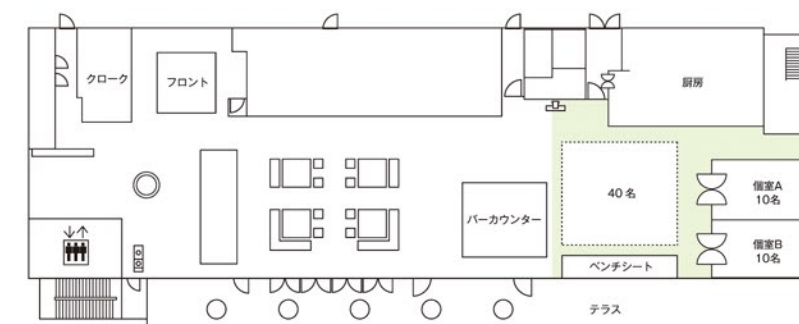

FLOOR

4F フロント・レストラン