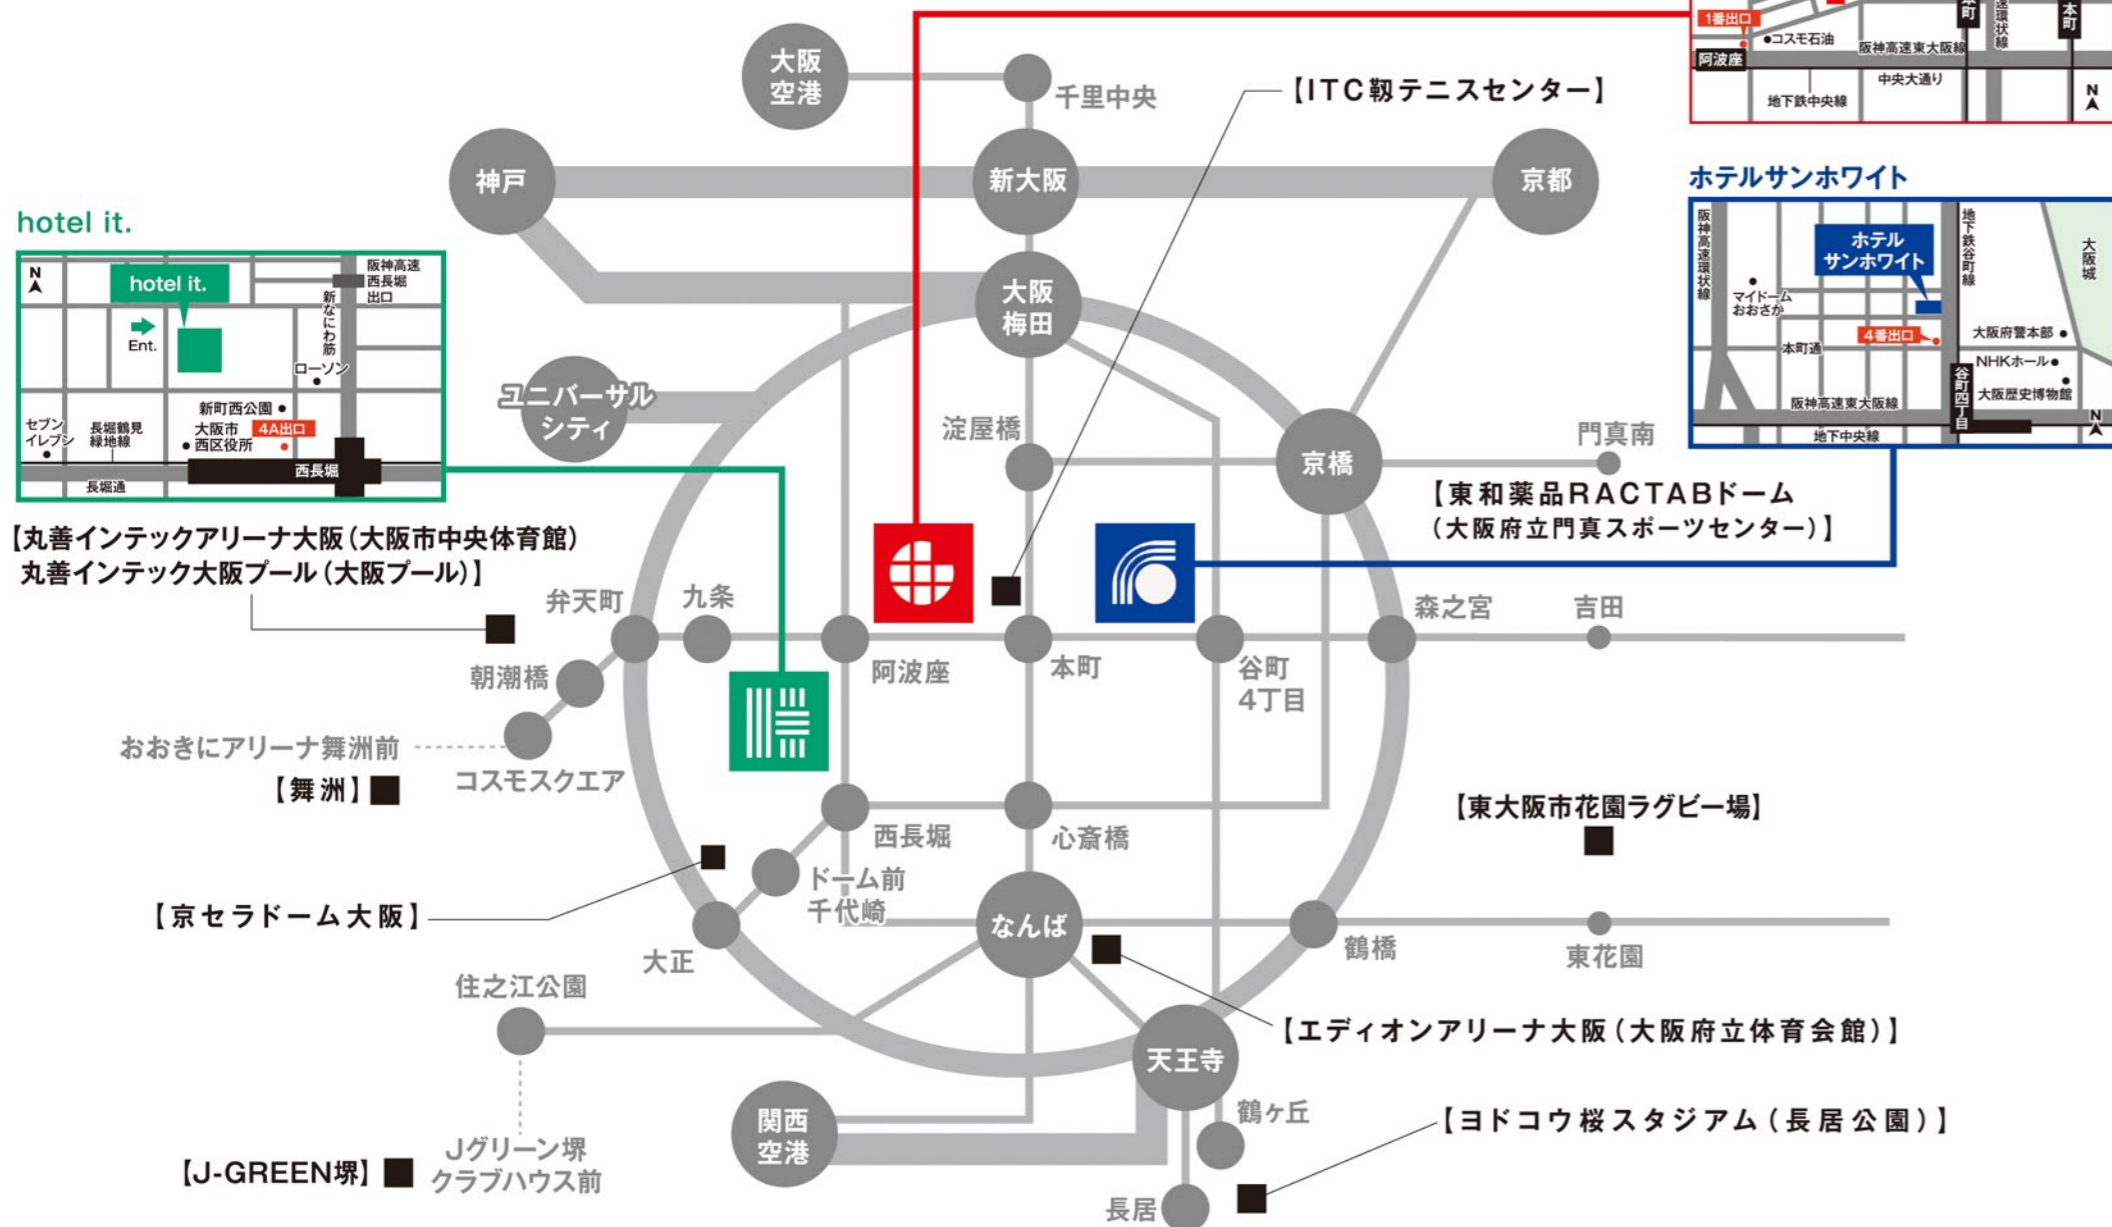

MAP

DETAIL

	hotel it.	シティルートホテル	ホテルサンホワイト
施設概要	【建物】 地上11階 【客室数】 160室(最大収容人数340人) 【エレベーター】 2基(9名、15名) 【緊急避難所】 新町南公園 【非常口】 各階2箇所(ホテル平面図を参照) 【防災設備】 消火栓、消火器、非常放送設備、防火扉、火災報知器、避難経路図、誘導灯、懐中電灯 【宅配便】 事前にお申し付けください。	【建物】 地上11階 【客室数】 124室(最大収容人数232人) 【エレベーター】 2基 【緊急避難所】 うつぼ公園 【非常口】 各階2箇所(ホテル平面図を参照) 【防災設備】 消火栓、消火器、非常放送設備、防火扉、火災報知器、避難経路図、誘導灯、懐中電灯 【宅配便】 事前にお申し付けください。	【建物】 地上11階 【客室数】 160室(最大収容人数331人) 【エレベーター】 2基 【緊急避難所】 大阪城公園 【非常口】 各階2箇所(ホテル平面図を参照) 【防災設備】 消火器、非常放送設備、防火扉、火災報知器、避難経路図、誘導灯、懐中電灯 【宅配便】 事前にお申し付けください。
客室	【ルームキー】 カードキー/マスターカード貸出可 ※事前申請のみ 【客室内電話】 外線電話(不可)、内線のみ 【冷暖房】 完備 【バス/トイレ】 各部屋、4階ロビー2箇所 【テレビ】 一般放送(無料)、有料放送なし 【冷蔵庫】 有(空) 【その他備品】 バスタオル、フェイスタオル、ボディソープ、シャンプー、リンス、ドライヤー、ナイトウェア 【その他】 チェックイン/チェックアウト…4階ロビー バス乗降場所…ホテル側面入口(乗降のみ) モーニングコール…フロントにて設定可 食事場所…4階レストラン 荷物の預かり…4階ロビー ホテル内装…学校指定服 スリッパは部屋のみ使用 自動販売機/ランドリー…5階 先生ミーティング…4階ロビー ※事前にお申し付けください	【ルームキー】 カードキー/マスターカード貸出可 ※事前申請のみ 【客室内電話】 外線電話(不可)、内線のみ 【冷暖房】 完備 【バス/トイレ】 各部屋、1階ロビー1箇所 【テレビ】 一般放送(無料)、有料放送なし 【冷蔵庫】 有(空) 【その他備品】 バスタオル、フェイスタオル、ボディソープ、シャンプー、リンス、ドライヤー、ナイトウェア 【その他】 チェックイン/チェックアウト…1階ロビー バス乗降場所…ホテル側面入口(乗降のみ) モーニングコール…フロントにて設定可 食事場所…2階レストラン 荷物の預かり…1階ロビー ホテル内装…学校指定服 スリッパは部屋のみ使用 自動販売機/ランドリー…1階 先生ミーティング…2階レストラン ※事前にお申し付けください	【ルームキー】 シリンダーキー 【客室内電話】 外線電話(不可)、内線のみ 【冷暖房】 完備 【バス/トイレ】 各部屋、1階ロビー1箇所 【テレビ】 一般放送(無料)、有料放送なし 【冷蔵庫】 有(空) 【その他備品】 バスタオル、フェイスタオル、ボディソープ、シャンプー、リンス、ドライヤー、ナイトウェア 【その他】 チェックイン/チェックアウト…1階ロビー バス乗降場所…ホテル側面入口(乗降のみ) モーニングコール…フロントにて設定可 食事場所…2階レストラン 荷物の預かり…1階ロビー ホテル内装…学校指定服 スリッパは部屋のみ使用 自動販売機/ランドリー…6階 先生ミーティング…1階ロビー ※事前にお申し付けください
公共施設概要	【コンビニ】 ローソン新町四丁目店 徒歩2分 (大阪市西区新町4丁目3-6) 【指定病院】 中央急病診療所(大阪市西区新町4-10-13) 【警察署】 西警察署(大阪市西区川口2-6-3) 【消防署】 西消防署(大阪市西区九条南1-12-54) 【保健センター】 西保健センター(大阪市西区新町4-5-14)	【コンビニ】 セブンイレブン大阪本町二丁目店 徒歩1分 (大阪市西区本町2丁目3-2) 【指定病院】 中央急病診療所(大阪市西区新町4-10-13) 【警察署】 西警察署(大阪市西区川口2-6-3) 【消防署】 西消防署(大阪市西区九条南1-12-54) 【保健センター】 西保健センター(大阪市西区新町4-5-14)	【コンビニ】 セブンイレブン大阪谷町二丁目店 徒歩2分 (大阪市中央区谷町2丁目4-6) 【指定病院】 大阪医療センター(大阪市中央区法円坂2丁目1-14) 中央急病診療所(夜間)(大阪市西区新町4-10-13) 【警察署】 東警察署(大阪市中央区本町1丁目3番18号) 【消防署】 中央消防署(大阪市中央区本町2丁目1番6号) 【保健所】 大阪市保健所(大阪市阿倍野区旭町1丁目2番7-1000号(あべのメディックス10階))