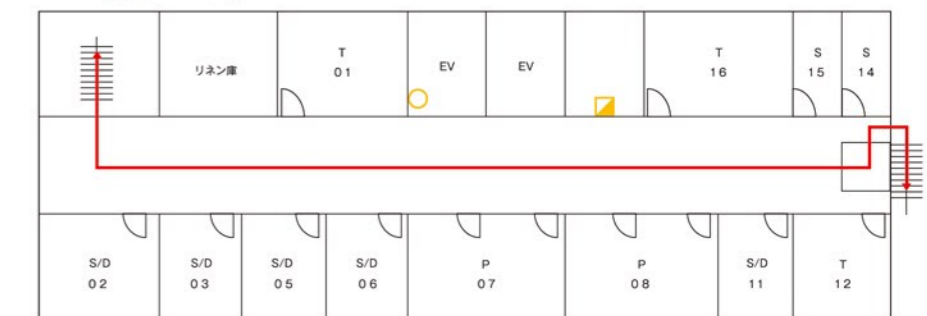

## FLOOR

3F・4F 客室フロア図 表記記号:T=TW (18㎡)・S=SGL (13㎡)・S/D=SGL/DBL (14㎡)

5F~10F 客室フロア図 表記記号:T=TW (18㎡)・S=SGL (13㎡)・S/D=SGL/DBL (14㎡)

11F 客室フロア図 表記記号:P=TRP (25㎡)・T=TW (18㎡)・S=SGL (13㎡)・S/D=SGL/DBL (14㎡)

○…消火器 □…消火栓 →…避難経路  
※非常の際は矢印の方向、あるいは係員の指示に従って避難してください。