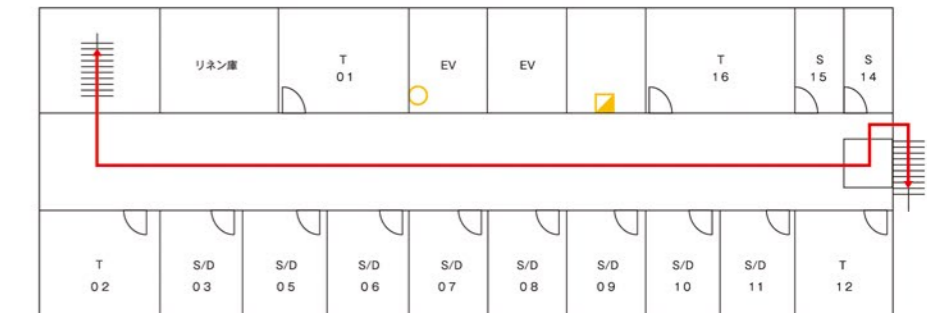

## FLOOR

3F・4F 客室フロア図 表記記号:T=TW (18㎡)・S=SGL (13㎡)・S/D=SGL/DBL (14㎡)

5F~10F 客室フロア図 表記記号:T=TW (18㎡)・S=SGL (13㎡)・S/D=SGL/DBL (14㎡)

11F 客室フロア図 表記記号:P=TRP (25㎡)・T=TW (18㎡)・S=SGL (13㎡)・S/D=SGL/DBL (14㎡)

○…消火器 □…消火栓 →…避難経路  
※非常の際は矢印の方向、あるいは係員の指示に従って避難してください。