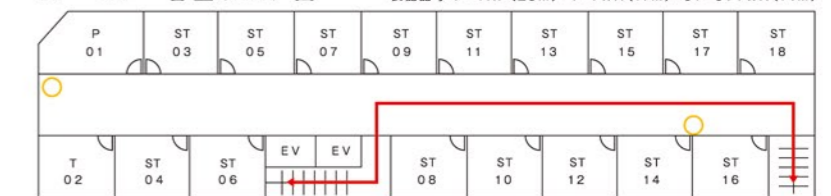

5F~11F 客室フロア図 表記記号:P=TRP(28㎡)・T=TWN(17㎡)・S/D=SGL/DBL(14㎡)