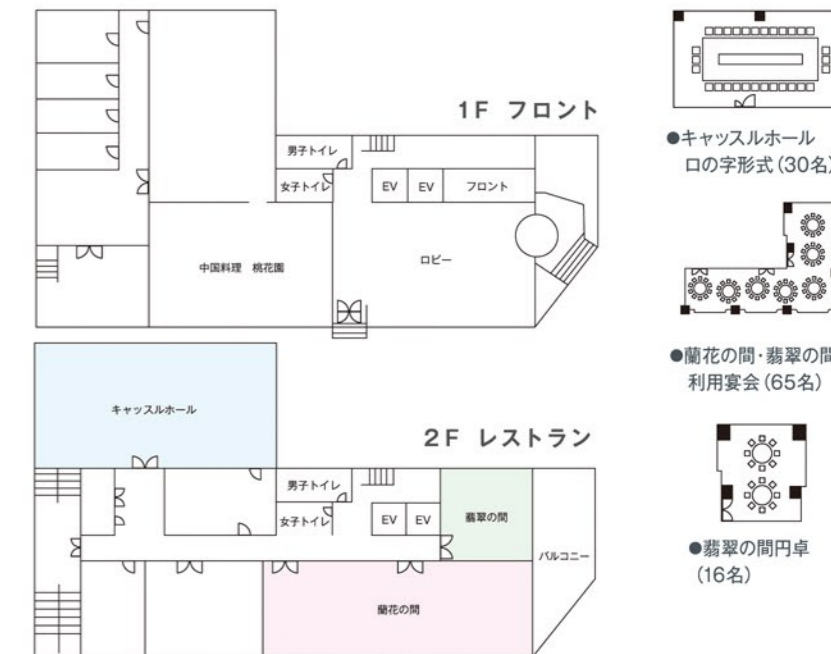

FLOOR

3F~4F 客室フロア図 表記記号:P=TRP(28㎡)・T=TWN(17㎡)・ST=STTWN(14㎡)