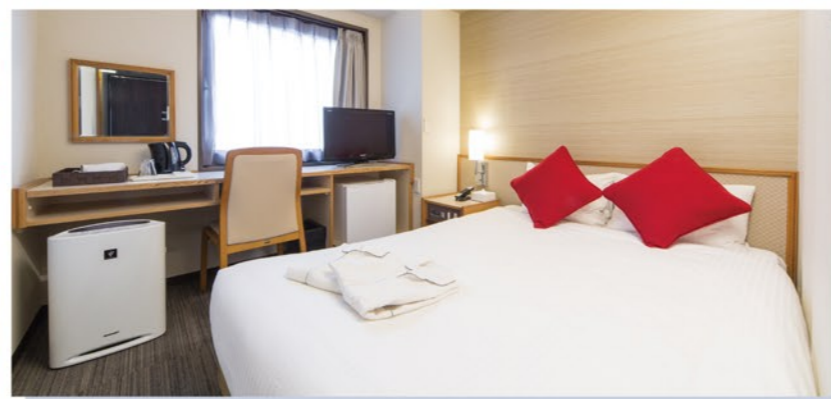

ホテル
サンホワイト
Hotel Sun White

RESTAURANT

FLOOR

●消火器 → 避難経路 ※非常の際は矢印の方向、あるいは係員の指示に従って避難してください。
※6Fのみ06なし

SAMPLE MENU

ACCESS

ホテルサンホワイト
〒540-0012
大阪府大阪市中央区谷町 3-7-6
TEL : 06-6942-3711
FAX : 06-6942-2627
<https://hotelsunwhite.co.jp>

●大阪メトロ
中央線・谷町線
「谷町四丁目駅」
徒歩2分

GUEST ROOMS

客室タイプ	面積 (㎡)	室数	収容人数
シングル/ダブル	14㎡	111室	222名
スタジオツイン	14㎡	26室	52名
ツイン	17㎡	9室	18名
トリプル	28㎡	9室	27名
フォース	29㎡	1室	4名
ハリウッド	14㎡	4室	8名
計		160室	331名