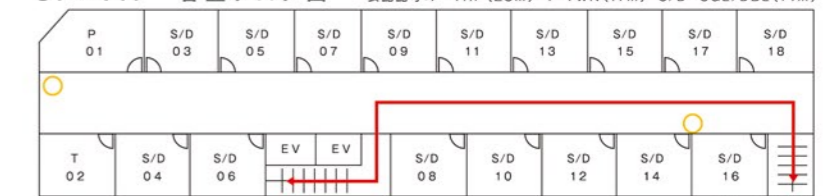

●消火器 → 避難経路 ※非常の際は矢印の方向、あるいは係員の指示に従って避難してください。
※6Fのみ06なし