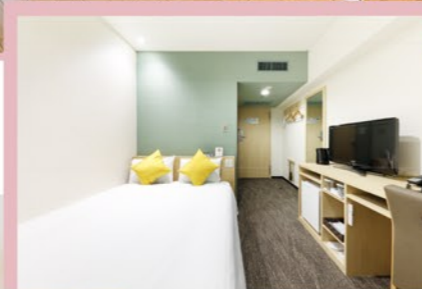

GUEST ROOMS

客室タイプ	面積 (㎡)	室数	収容人数
シングル/ダブル	14 ㎡	71 室	142 名
シングル	13 ㎡	18 室	18 名
ツイン	18 ㎡	33 室	66 名
トリプル	25 ㎡	2 室	6 名
計		124 室	232 名